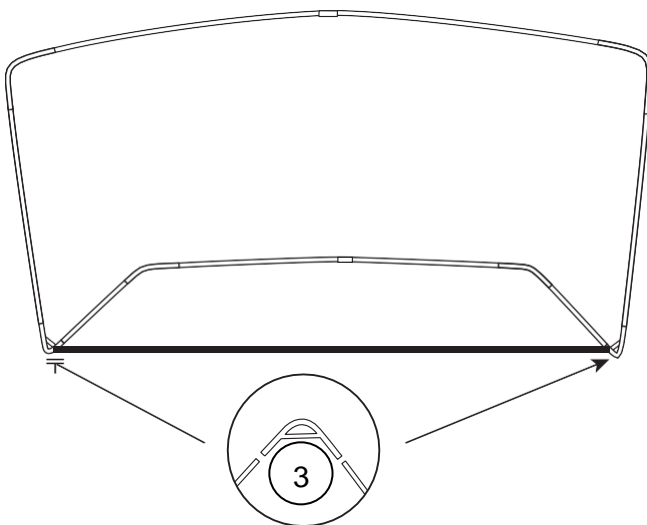

Stâlp din fibră de
sticlă #2 (4
bucăți)

Conector în formă de "L"
(1 buc)

"U" stil "Ground Peg"
(4 bucăți)

Plasă
(1 buc)

Geantă
de
transport
(1pc)

INSTRUCȚIUNI DE ASAMBLARE

Cum se configurează

FIG.1

FIG.2

FIG.3

FIG.4

FIG.5

FIG.6

FIG.7

FIG.8

Tensiune curea reglabilă