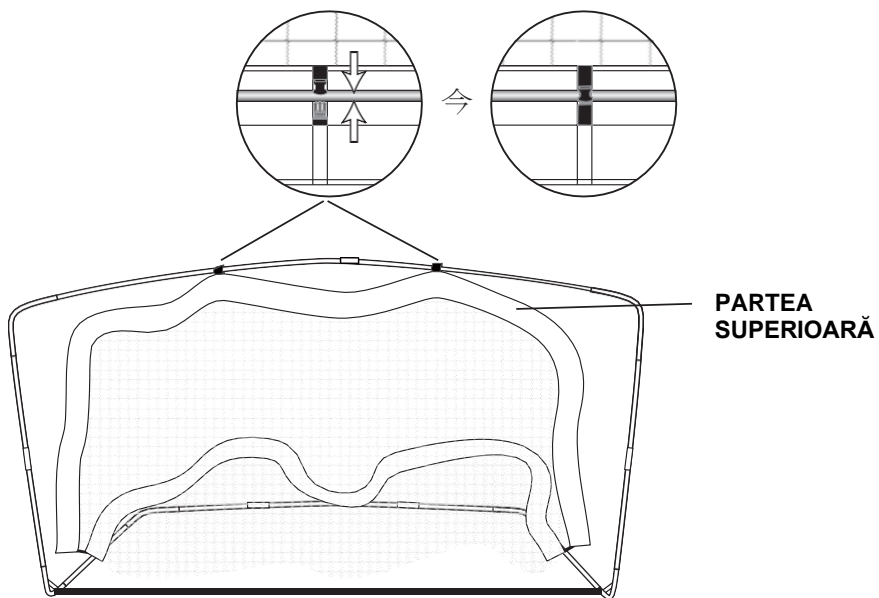

Stâlp din fibră de
sticlă #2 (4
bucăți)

Conector în formă de "L"
(1 buc)

"U" stil "Ground Peg"
(4 bucăți)

Plasă
(1 buc)

Geantă
de
transport
(1pc)

INSTRUCȚIUNI DE ASAMBLARE

Cum se configurează

FIG.1

FIG.2

FIG.3

FIG.4

FIG.5

FIG.6

FIG.7

FIG.8

Tensiune curea reglabilă