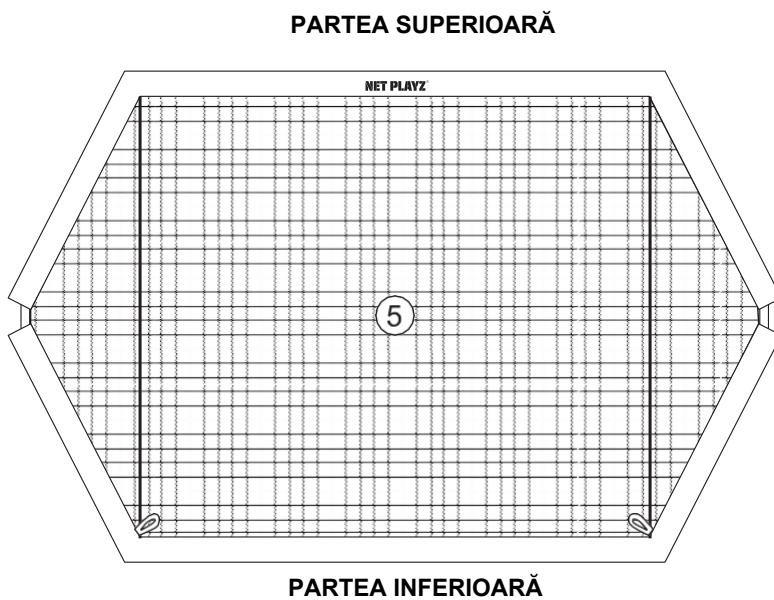

Stâlp din fibră de
sticlă #2 (4
bucăți)

Conector în formă de "L"
(1 buc)

"U" stil "Ground Peg"
(4 bucăți)

Plasă
(1 buc)

Geantă
de
transport
(1pc)

INSTRUCȚIUNI DE ASAMBLARE

Cum se configurează

FIG.1

FIG.2

FIG.3

FIG.4

FIG.5

FIG.6

FIG.7

FIG.8

Tensiune curea reglabilă