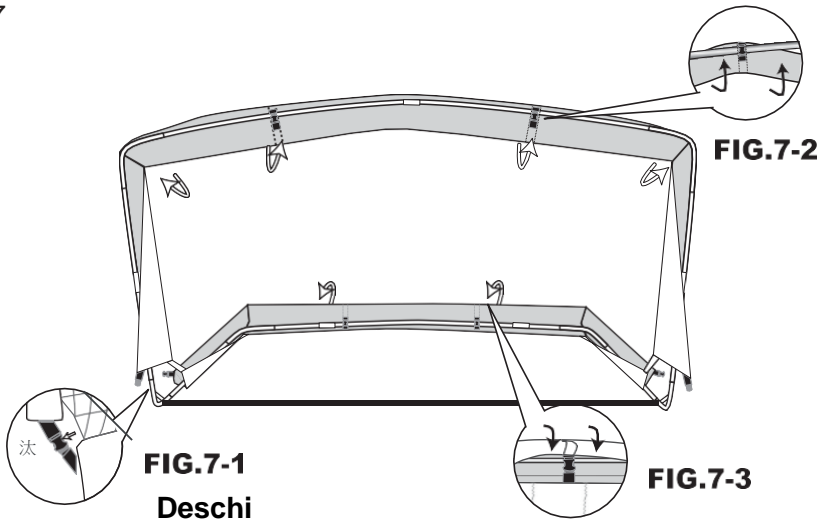

Stâlp din fibră de
sticlă #2 (4
bucăți)

Conector în formă de "L"
(1 buc)

"U" stil "Ground Peg"
(4 bucăți)

Plasă
(1 buc)

Geantă
de
transport
(1pc)

INSTRUCȚIUNI DE ASAMBLARE

Cum se configurează

FIG.1

FIG.2

FIG.3

FIG.4

FIG.5

FIG.6

FIG.7

FIG.8

Tensiune curea reglabilă