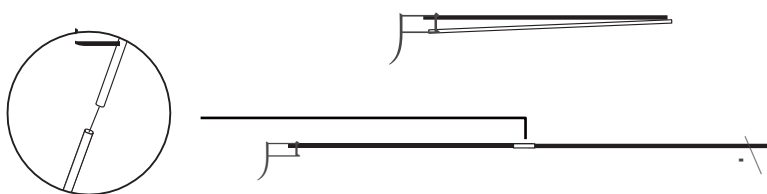

AVERTISMENT: Este necesară asamblarea de către un adult

AVERTISMENT:

Pericol de sufocare -- Acest articol conține piese mici. Nu este potrivit pentru copii sub 3 ani

LISTA DE PIESE

Stâlp din fibră de
sticlă #1 (2
bucăți)

Stâlp din fibră de
sticlă #2 (4
bucăți)

Conector în formă de "L"
(1 buc)

"U" stil "Ground Peg"
(4 bucăți)

Plasă
(1 buc)

Geantă
de
transport
(1pc)

INSTRUCȚIUNI DE ASAMBLARE

Cum se configurează

FIG.1

FIG.2

FIG.3

FIG.4

FIG.5

FIG.6

FIG.7

FIG.8

Tensiune curea reglabilă