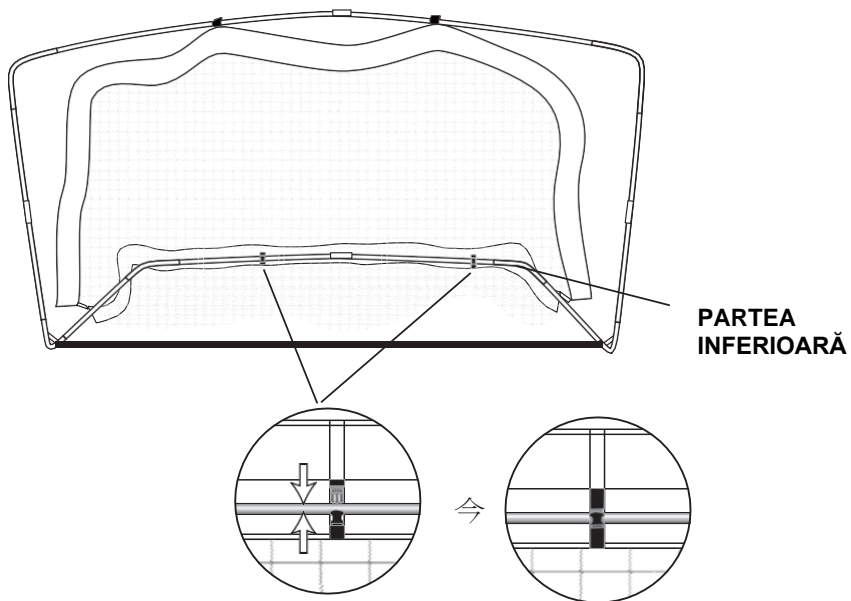

Stâlp din fibră de
sticlă #2 (4
bucăți)

Conector în formă de "L"
(1 buc)

"U" stil "Ground Peg"
(4 bucăți)

Plasă
(1 buc)

Geantă
de
transport
(1pc)

INSTRUCȚIUNI DE ASAMBLARE

Cum se configurează

FIG.1

FIG.2

FIG.3

FIG.4

FIG.5

FIG.6

FIG.7

FIG.8

Tensiune curea reglabilă