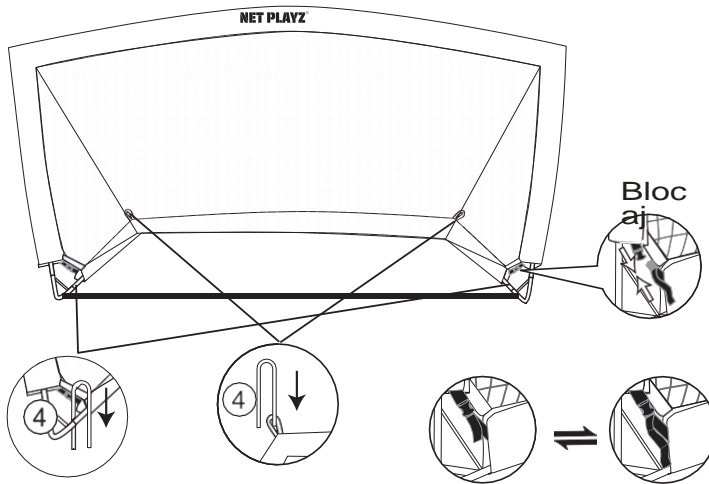

Stâlp din fibră de
sticlă #2 (4
bucăți)

Conector în formă de "L"
(1 buc)

"U" stil "Ground Peg"
(4 bucăți)

Plasă
(1 buc)

Geantă
de
transport
(1pc)

INSTRUCȚIUNI DE ASAMBLARE

Cum se configurează

FIG.1

FIG.2

FIG.3

FIG.4

FIG.5

FIG.6

FIG.7

FIG.8

Tensiune curea reglabilă